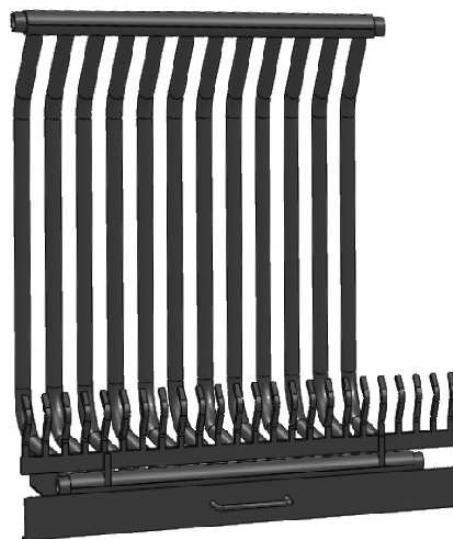

photo non contractuelle

demi manchon $\varnothing 26/34$
sur chaque extrémité

Réf.	Puissance Calorifique kW*	Largeur au tiroir mm	Hauteur totale mm	Prof, mm
CA 40	2,9/6,7	590	600	400
CA 42	3,5/7,8	590	750	400
CA 44	3,8/8,7	590	850	400
CA 46	4,3/9,5	690	700	450
CA 48	4,8/10,1	690	800	450
CA 50	5,1/11,5	820	700	450
CA 52	6,2/12,8	820	850	450
CA 54	7,2/16,5	820	1150	450
CA 56	8,2/18,2	820	1350	450
CA 58	6,1/14,5	920	700	500
CA 60	6,7/15,8	920	800	500
CA 62	7,4/17,0	920	900	500
CA 64	9,0/20,1	920	1150	500
CA 66	10,0/23,0	920	1350	500

*Valeurs indicatives dépendantes du fonctionnement de la cheminée, de l'essence du bois utilisé, de son hygrométrie. Elles peuvent aller du simple au double suivant que la cheminée est ouverte ou fermée.