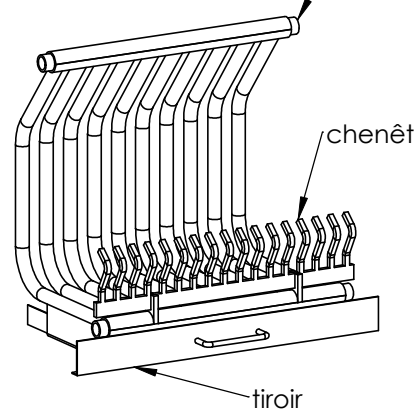

photo non contractuelle

demi manchon $\varnothing 26/34$
sur chaque extrémité

Réf.	Puissance Calorifique kW*	Largeur au tiroir mm	Hauteur totale mm	Prof, mm
CA 40	2,9/6,7	590	600	400
CA 42	3,5/7,8	590	750	400
CA 44	3,8/8,7	590	850	400
CA 46	4,3/9,5	690	700	450
CA 48	4,8/10,1	690	800	450
CA 50	5,1/11,5	820	700	450
CA 52	6,2/12,8	820	850	450
CA 54	7,2/16,5	820	1150	450
CA 56	8,2/18,2	820	1350	450
CA 58	6,1/14,5	920	700	500
CA 60	6,7/15,8	920	800	500
CA 62	7,4/17,0	920	900	500
CA 64	9,0/20,1	920	1150	500
CA 66	10,0/23,0	920	1350	500

*Valeurs indicatives dépendantes du fonctionnement de la cheminée, de l'essence du bois utilisé, de son hygrométrie. Elles peuvent aller du simple au double suivant que la cheminée est ouverte ou fermée.

FINITION NOIR MAT

A4

Désignation :

CHAUDIERE D'ATRE

ÉCOFLAMME®

CAMINUS ARTIS
224, chemin du Mitan
84300 CAVAILLON
Tel : 04 90 71 66 00
Fax : 04 90 76 28 30

Le constructeur se réserve le droit de modifier sans préavis dans le but de les améliorer, les caractéristiques techniques et dimensionnelles.