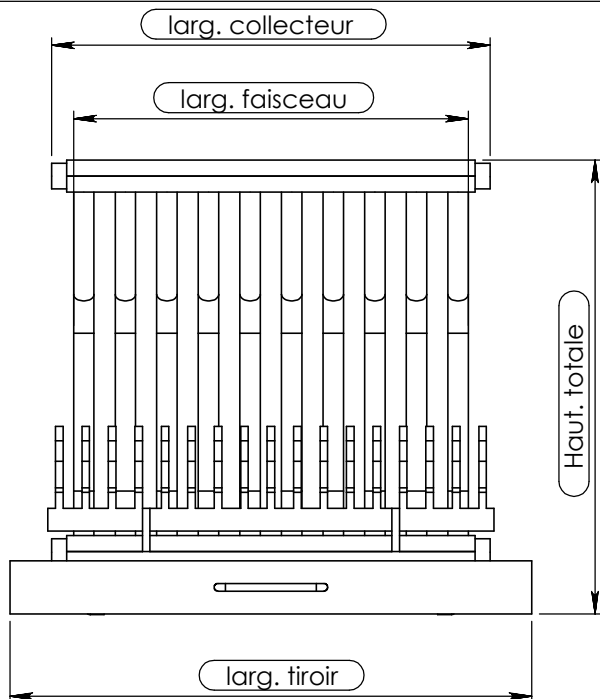

photo non contractuelle

demi manchon $\varnothing 26/34$
sur chaque extrémité

Réf.	Puissance Calorifique kW*	Largeur au tiroir mm	Hauteur totale mm	Prof, mm
CA 40	2,9/6,7	590	600	400
CA 42	3,5/7,8	590	750	400
CA 44	3,8/8,7	590	850	400
CA 46	4,3/9,5	690	700	450
CA 48	4,8/10,1	690	800	450
CA 50	5,1/11,5	820	700	450
CA 52	6,2/12,8	820	850	450
CA 54	7,2/16,5	820	1150	450
CA 56	8,2/18,2	820	1350	450
CA 58	6,1/14,5	920	700	500
CA 60	6,7/15,8	920	800	500
CA 62	7,4/17,0	920	900	500
CA 64	9,0/20,1	920	1150	500
CA 66	10,0/23,0	920	1350	500

*Valeurs indicatives dépendantes du fonctionnement de la cheminée, de l'essence du bois utilisé, de son hygrométrie. Elles peuvent aller du simple au double suivant que la cheminée est ouverte ou fermée.

FINITION NOIR MAT

A4

Désignation :

CHAUDIERE D'ATRE

ÉCOFLAMME®

CAMINUS ARTIS
224, chemin du Mitan
84300 CAVAILLON
Tel : 04 90 71 66 00
Fax : 04 90 76 28 30

Le constructeur se réserve le droit de modifier sans préavis dans le but de les améliorer, les caractéristiques techniques et dimensionnelles.