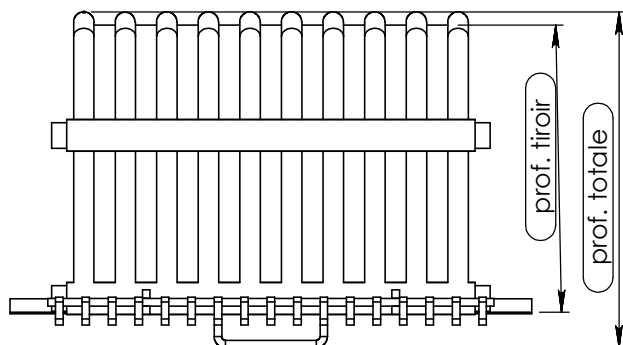

photo non contractuelle

demi manchon $\varnothing 26/34$
sur chaque extrémité

Réf.	Puissance Calorifique kW*	Largeur au tiroir mm	Hauteur totale mm	Prof, mm
CA 40	2,9/6,7	590	600	400
CA 42	3,5/7,8	590	750	400
CA 44	3,8/8,7	590	850	400
CA 46	4,3/9,5	690	700	450
CA 48	4,8/10,1	690	800	450
CA 50	5,1/11,5	820	700	450
CA 52	6,2/12,8	820	850	450
CA 54	7,2/16,5	820	1150	450
CA 56	8,2/18,2	820	1350	450
CA 58	6,1/14,5	920	700	500
CA 60	6,7/15,8	920	800	500
CA 62	7,4/17,0	920	900	500
CA 64	9,0/20,1	920	1150	500
CA 66	10,0/23,0	920	1350	500

*Valeurs indicatives dépendantes du fonctionnement de la cheminée, de l'essence du bois utilisé, de son hygrométrie. Elles peuvent aller du simple au double suivant que la cheminée est ouverte ou fermée.