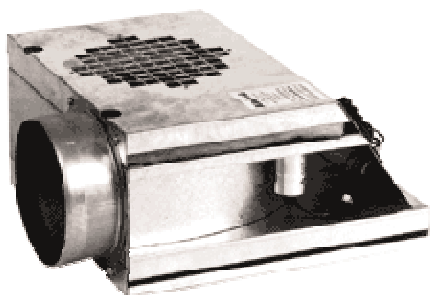

Groupe pulseur

à placer sous la cheminée ou dans le vide sanitaire.

Groupe de pulsion d'air sous foyer équipé de :

- Moteur asynchrone à rotor extérieur classe B,
- Turbine à action en acier galvanisé,
- Caisson extra plat anti corrosion.

MODÈLES :

Pulseur unidébit extra plat.

- Fonctionnement en tout ou rien.

PULSEUR 350 m³/h :

Ref PRIMO 12

PULSEUR 500 m³/h :

Ref PRIMO 16

CARACTERISTIQUES TECHNIQUES