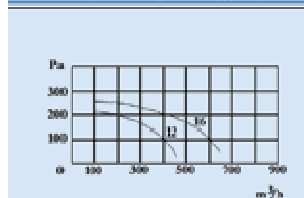

	12	PRIMO	16
Soufflage	125		160
H (mm)	140		140
L (mm)	280		280
P (mm)	260		280
Poids (Kg)	3		3.2
Puissance (W)		97	
Vitesse (T/mn)		1250	
Intensité (A)	0.45		0.61
DB a	48		50
Tension (V)		230	

COURBES DE DEBITS